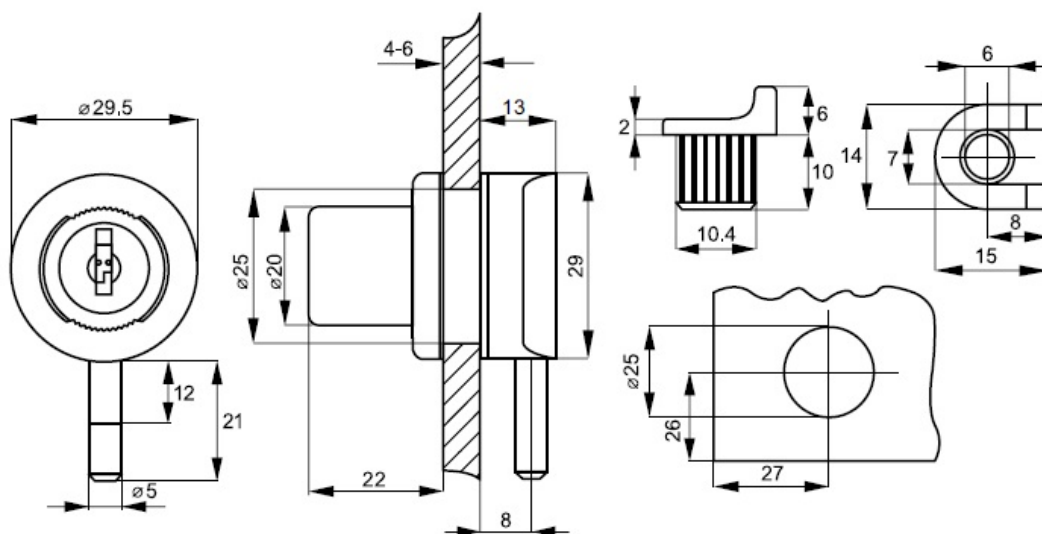

PRODUCT SHEET

Description:

Glass Door Lock 910 CPL, $\varnothing 25\text{mm}$, MK SISO, KA D20

Item number:

14.09.108-0

| Units | Box | Carton | HS Code | Barcode |
|-------|-----|--------|------------|--|
| Pcs. | 20 | 200 | 8301300000 |  |
| | | | | 5704866045964 |